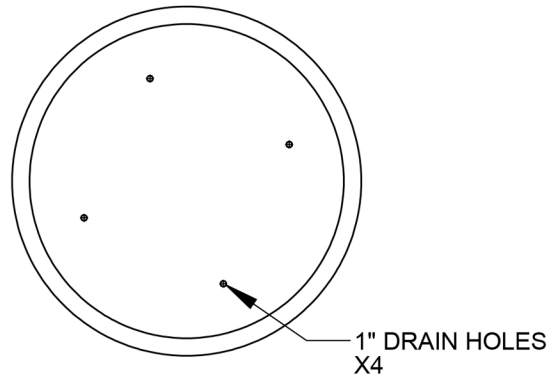

## Round Planter

Model #: **CPR6036**

Weight: **2,100 Lbs**

Material: **Concrete**

SECTION A-A  
SCALE 1 : 30