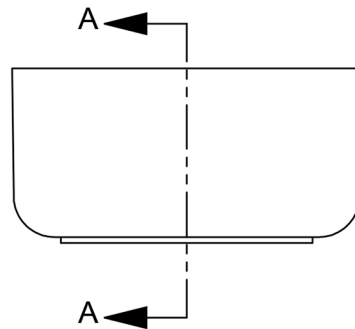

## Round Planter

Model #: **CPR6036**

Weight: **2,100 Lbs**

Material: **Concrete**

SECTION A-A  
SCALE 1 : 30