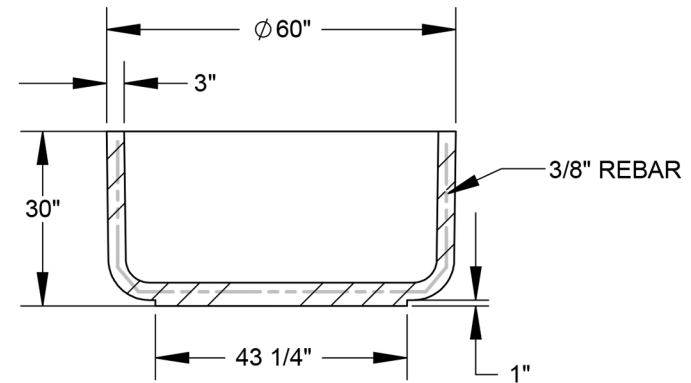

## Round Planter

Model #: **CPR6036**

Weight: **2,100 Lbs**

Material: **Concrete**

SECTION A-A  
SCALE 1 : 30