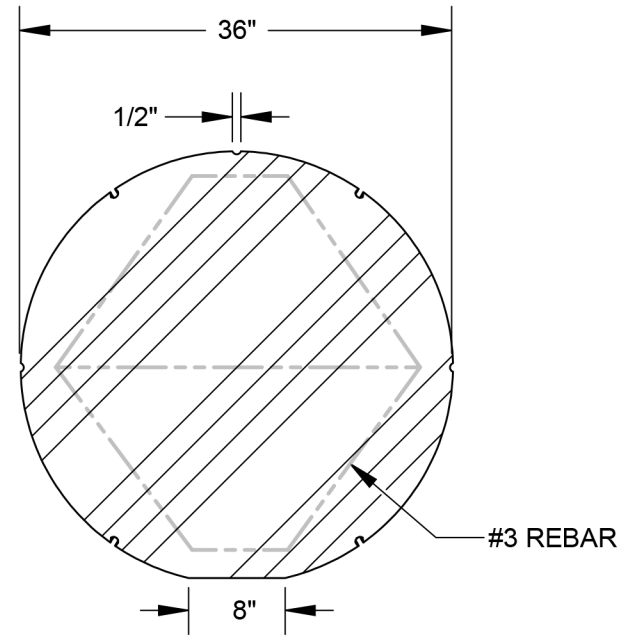

PART# : 500-0559  
MODEL: **CBBKT36**  
WEIGHT: 2000 LBS  
MATERIAL: CONCRETE

SECTION A-A